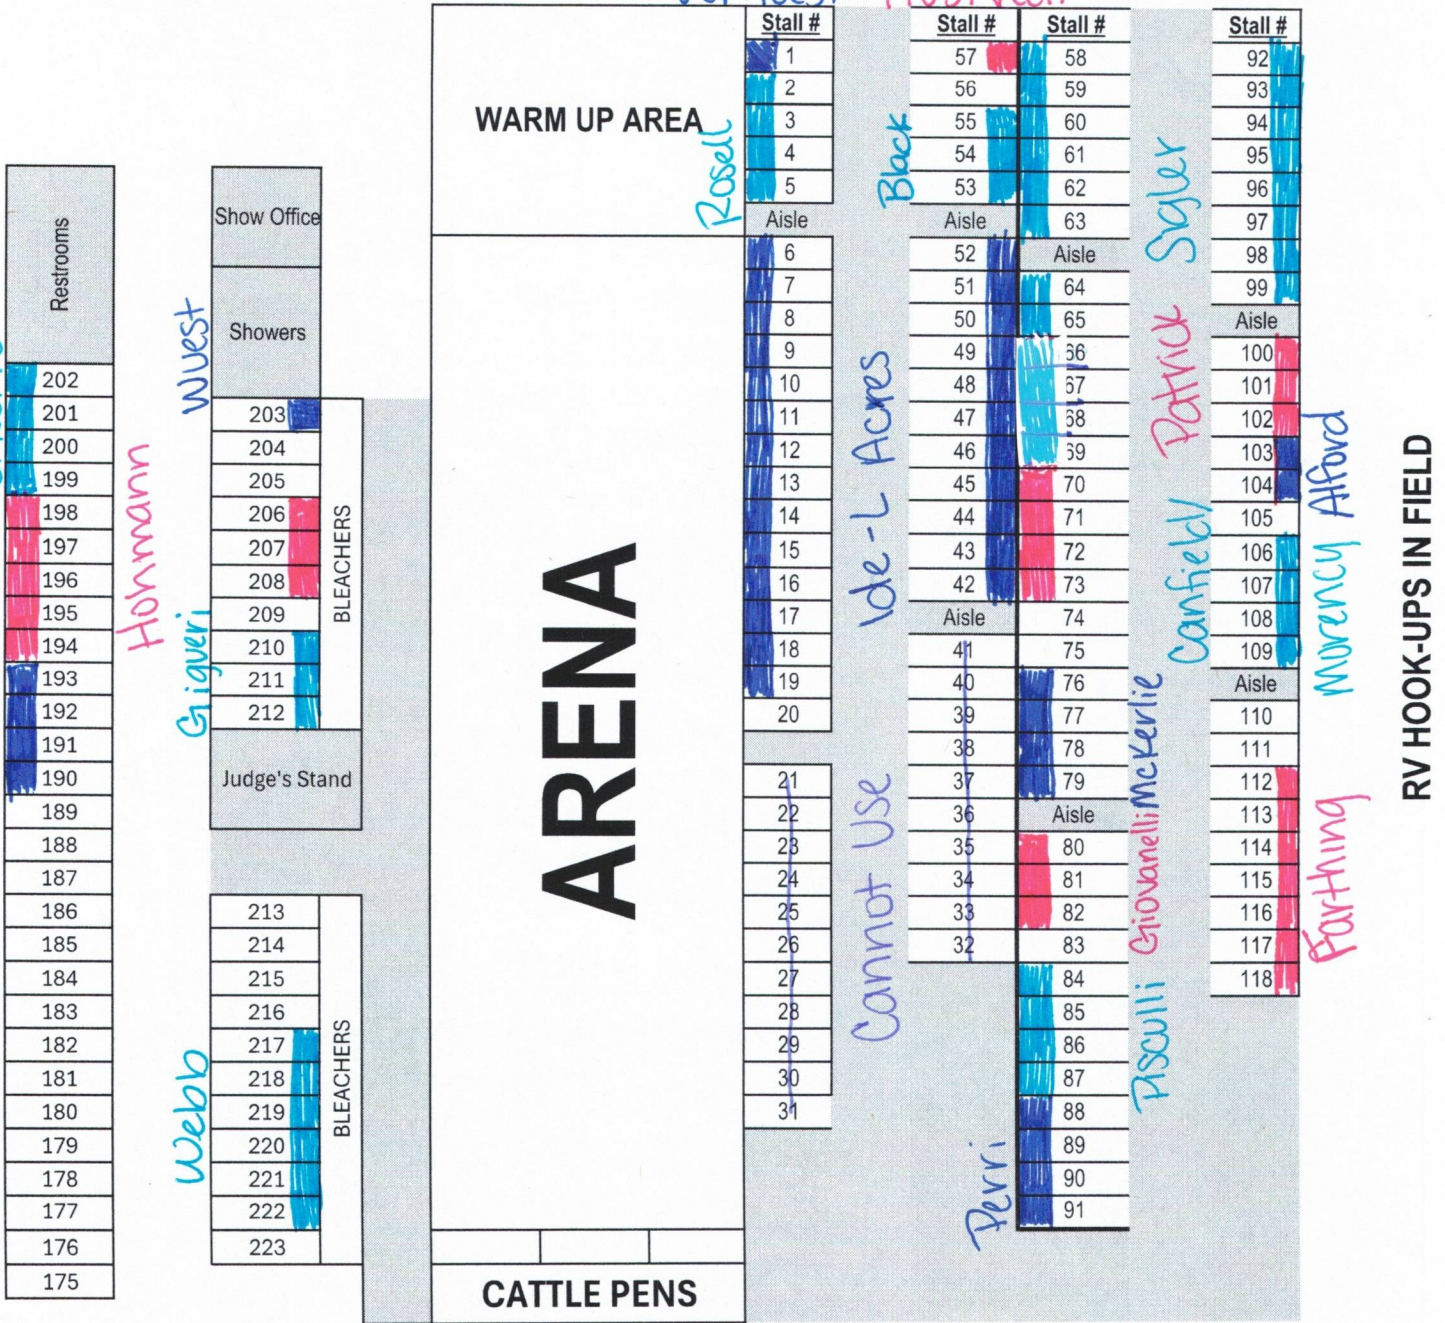

★ Update ★

DIAMOND 7 STALL LAYOUT CHART

FRONT DOOR

FRONT PARKING / UNLOADING

168	169	170		171	172	173
167	166	165		164	163	162
	157	158		159	160	161
	156	155		154	153	152

BACK UNLOADING AREA

RV HOOK-UPS IN FIELD